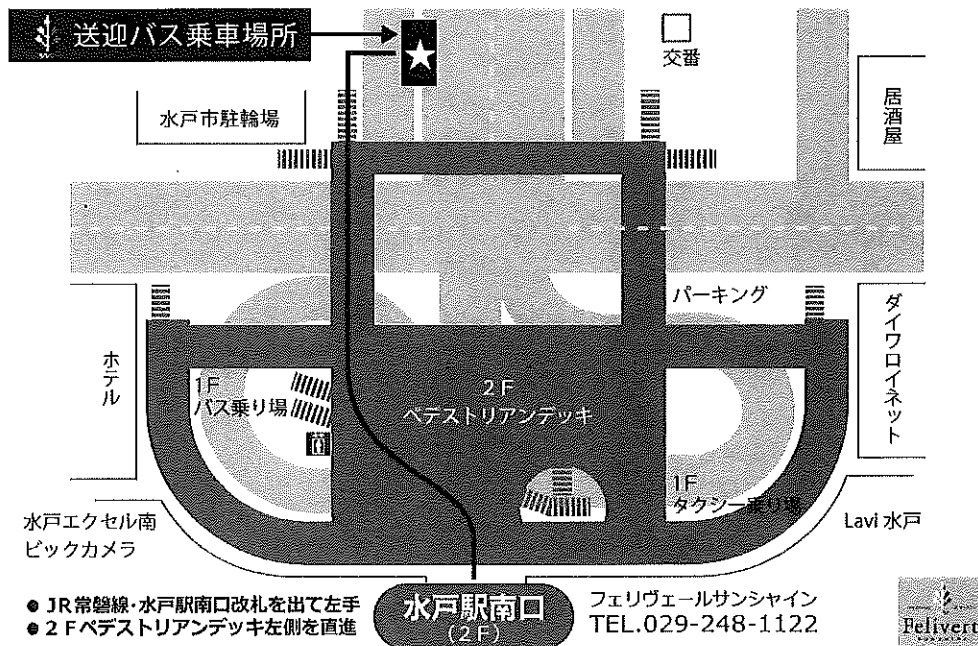

新農業人フェア in いばらき 無料バス送迎時間表

日付:平成29年2月5日(日)

会場:フェリヴェールサンシャイン
(水戸市白梅2-3-86)

水戸駅発	会場発	備考
11:30		
12:30		
13:30		
14:30		
	15:00	
	16:00	

無料バス送迎発着所

会場名「フェリヴェールサンシャイン」の名前の入ったバスです。