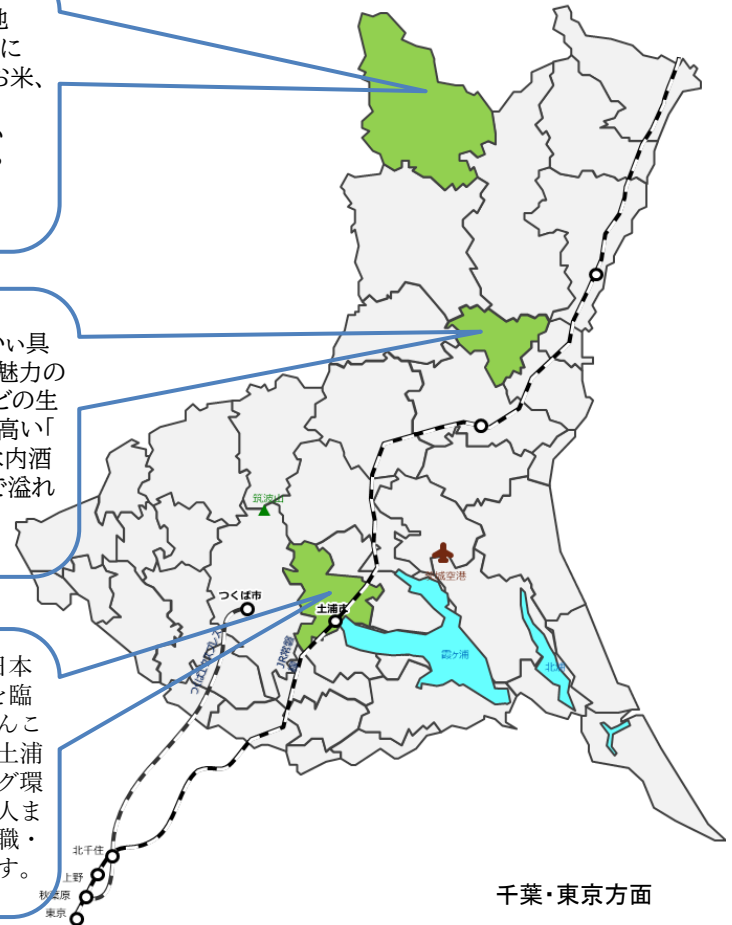

わたしらしく、農と暮らす。

～茨城ではじめる、やさしい就農セミナー～

#土浦市 #那珂市 #大子町

いばらきで新規就農したい、農業に興味があり携わってみたい方はじめは就農までいかななくても自分で農地を取得して、畑や田んぼをしてみたい。そんな方のためのセミナーです。
将来的に農業と関わってみたい方も大歓迎♪
茨城県農林振興公社担当者から農業の始め方についてのお話もあります！

2026.8.29 SAT

11:30-12:30

オンラインZoom開催

お
申
込
・
詳
細

出展市町村について

福島方面

大子町

八溝山や男体山、川沿いの農地が織り成す穏やかな風景。自然に囲まれて、田畑を耕し、野菜やお米、フルーツ作り……

農林業は、大子町に欠かせない主要産業です。皆さんの目標や構想を、ぜひお聞かせください。

那珂市

海・山・都心にアクセスが良く、いい具合に田舎な「いい那珂暮らし」が魅力のまち。干し芋やかぼちゃ、お米などの生産が盛んなほか、世界的評価の高い「常陸野ネストビール」で有名な木内酒造の本店があり、おいしいもので溢れています。

土浦市

都心から常磐線で約1時間。日本第2の湖「霞ヶ浦」や筑波山を臨み、花火や城下町の歴史、れんこんなど多彩な魅力を楽しめる土浦市。子育て環境やサイクリング環境にも恵まれ、学生から社会人まで活用できる首都圏からの就職・移住支援制度も充実しています。

千葉・東京方面

当日プログラム

- 11:25～ 受付開始
- 11:30～ 県の紹介
- 11:35～ 市によるPRタイム(暮らし・農業)
- 12:05～ 農林振興公社(農業の始め方)
- 12:15～ 質疑応答
- 12:25～ いばらき暮らしサポートセンターから案内
- 12:30 終了

申込方法

Googleフォームからお申込ください。

<https://forms.gle/6tSw8hwxngCVx6VLA>