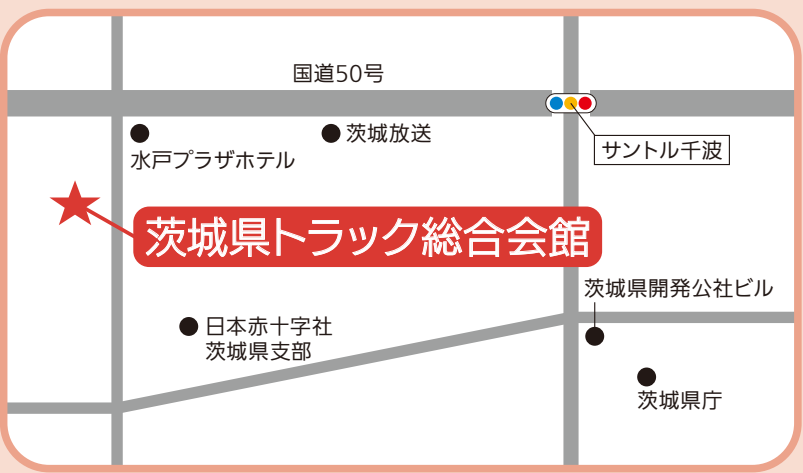

茨城で農業を始めたい、
 農業法人等に
 就職したい人の相談会

あなたの答えがきっと見つかる!

- 自分で農業経営を始めたい方
 - 就農希望地が決まっている方
 - 就農希望地が決まっていない方
- 農業法人等に就職したい方
- 農業について学びたい方(知識・技術習得)
- 農業体験等をしたたい方 などなど

第1回 2023年 **7月1日(土)**
 就農セミナー 13:00~14:00
 就農相談会 14:00~16:00

茨城県トラック総合会館

〒310-0913 茨城県水戸市見川町2440-1

交通のご案内
 お車▶常磐自動車道「水戸IC」より
 国道50号バイパスを大洗・日立方面へ約15分
 北関東自動車道「水戸南IC」より
 国道50号バイパスを常磐自動車道「水戸IC」方面へ約15分
 バス▶JR水戸駅北口バスターミナル6番乗場より
 「平須・鉢田・明光団地・石岡」方面行き「国土交通省前」下車 徒歩15分

詳細&お申込みは茨城県新規就農相談センターポータルサイト
「茨城就農コンシェル」 イベント情報をご覧ください。
 HP「茨城就農コンシェル」 <https://www.ibanourin.or.jp/concier/>