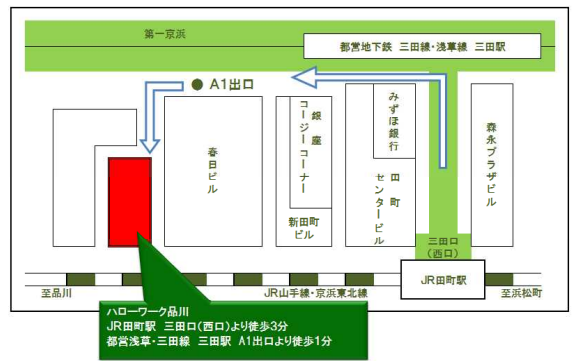

農業を仕事にするとは？
農業を始めるのに必要な事とは？
農業を熟知した講師が農業のイロハ
についてお話しします。
お気軽にお越しください！

参加費
無料

就農相談会には
予約が必要です

アクセス

ハローワーク品川

JR線 田町駅 三田口（西口）徒歩3分
都営三田線・浅草線 三田駅A1出口徒歩1分

連絡先

公益社団法人 茨城県農林振興公社
担い手支援部（茨城県新規就農相談センター）